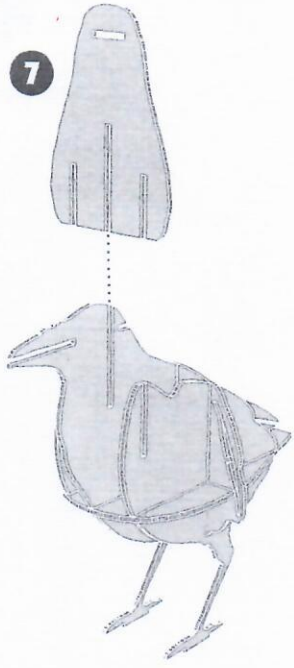

ibride  
caban

5 HOUSE RAVEN | CORBEAU D'INTÉRIEUR

INSTRUCTIONS FOR USE

MADE IN FRANCE | INDOOR ONLY

DIM. 43 X 26 X 12 CM

W W W.  
IBRIDE.FR

-  
ENTRETIEN

Dépoussiérez avec un chiffon sec.