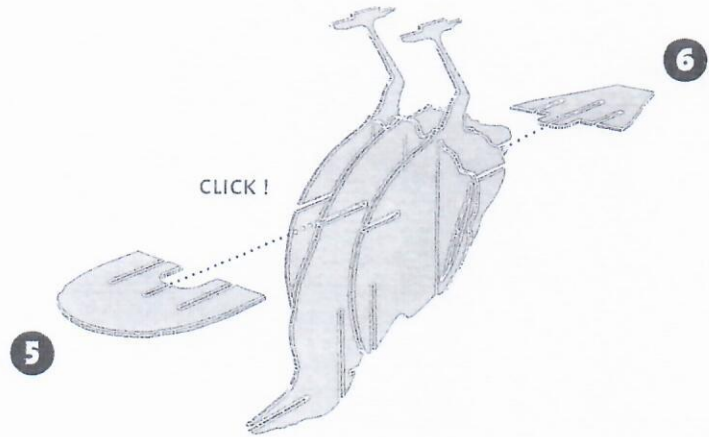

ibride  
caban

5 HOUSE RAVEN | CORBEAU D'INTÉRIEUR

INSTRUCTIONS FOR USE

MADE IN FRANCE | INDOOR ONLY

DIM. 43 X 26 X 12 CM

W W W.  
IBRIDE.FR

-  
ENTRETIEN

Dépoussiérez avec un chiffon sec.