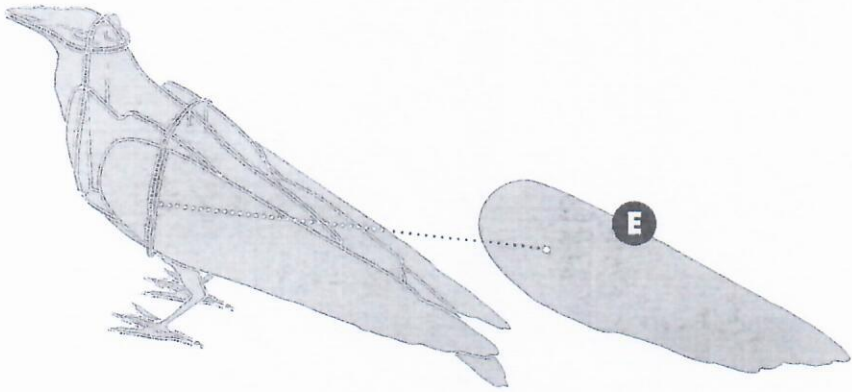

ibride  
caban

5 HOUSE RAVEN | CORBEAU D'INTÉRIEUR

INSTRUCTIONS FOR USE

MADE IN FRANCE | INDOOR ONLY

DIM. 43 X 26 X 12 CM

W W W.  
IBRIDE.FR

-  
ENTRETIEN

Dépoussiérez avec un chiffon sec.