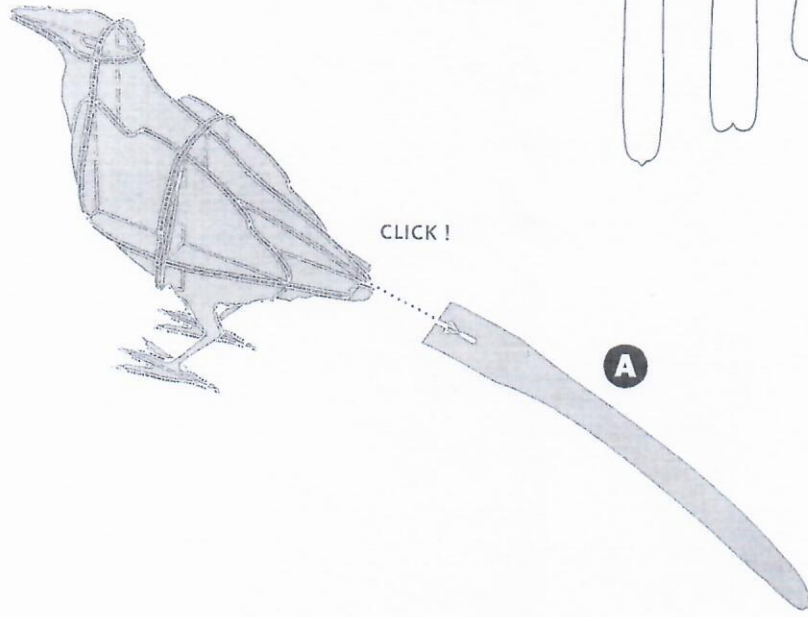

ibride  
caban

5 HOUSE RAVEN | CORBEAU D'INTÉRIEUR

INSTRUCTIONS FOR USE

MADE IN FRANCE | INDOOR ONLY

DIM. 43 X 26 X 12 CM

W W W.  
IBRIDE.FR

-  
ENTRETIEN

Dépoussiérez avec un chiffon sec.