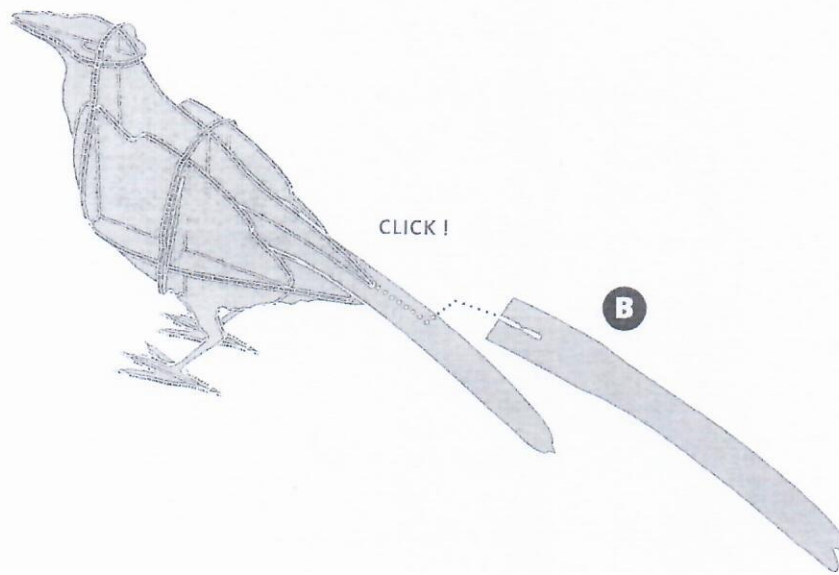

ibride  
caban

5 HOUSE RAVEN | CORBEAU D'INTÉRIEUR

INSTRUCTIONS FOR USE

MADE IN FRANCE | INDOOR ONLY

DIM. 43 X 26 X 12 CM

W W W.  
IBRIDE.FR

-  
ENTRETIEN

Dépoussiérez avec un chiffon sec.