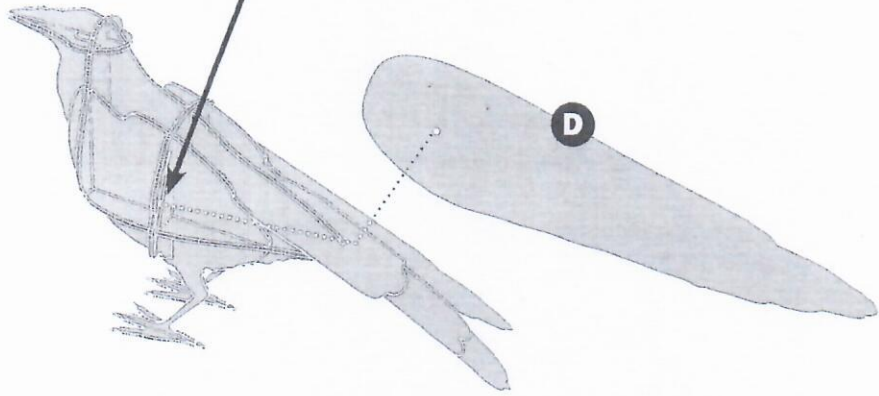

ibride  
caban

5 HOUSE RAVEN | CORBEAU D'INTÉRIEUR

INSTRUCTIONS FOR USE

MADE IN FRANCE | INDOOR ONLY

DIM. 43 X 26 X 12 CM

W W W.  
IBRIDE.FR

-  
ENTRETIEN

Dépoussiérez avec un chiffon sec.