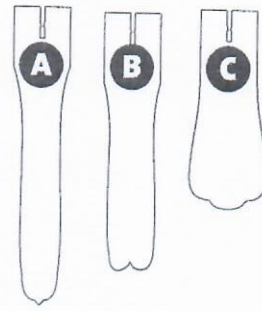

ibride  
caban

5 HOUSE RAVEN | CORBEAU D'INTÉRIEUR

INSTRUCTIONS FOR USE

MADE IN FRANCE | INDOOR ONLY

DIM. 43 X 26 X 12 CM

W W W.  
IBRIDE.FR

-  
ENTRETIEN

Dépoussiérez avec un chiffon sec.