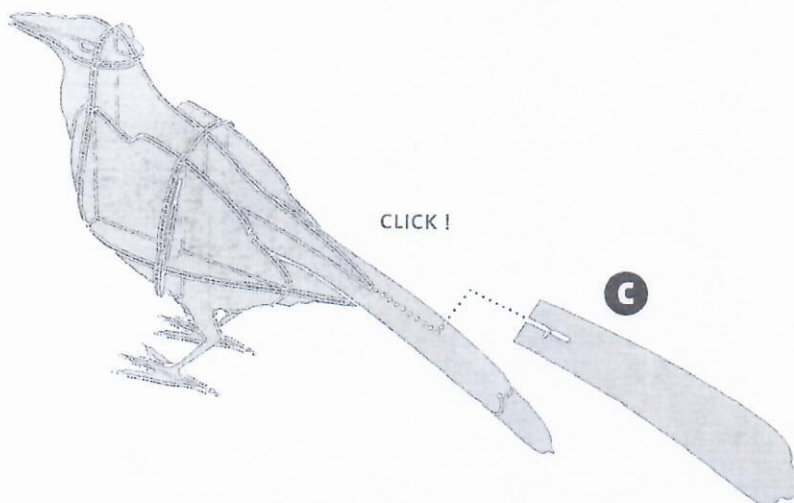

ibride  
caban

5 HOUSE RAVEN | CORBEAU D'INTÉRIEUR

INSTRUCTIONS FOR USE

MADE IN FRANCE | INDOOR ONLY

DIM. 43 X 26 X 12 CM

W W W.  
IBRIDE.FR

-  
ENTRETIEN

Dépoussiérez avec un chiffon sec.