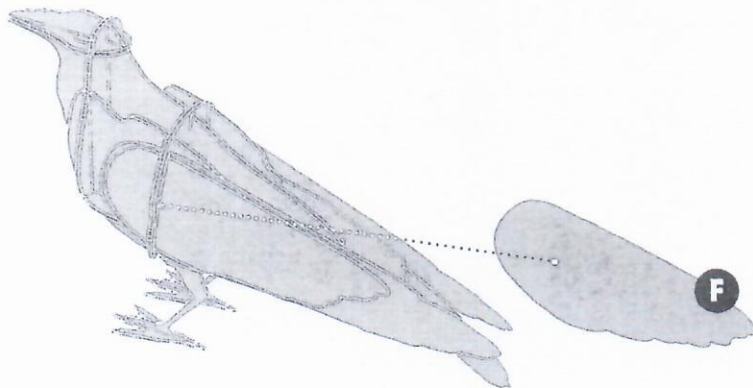

ibride  
caban

5 HOUSE RAVEN | CORBEAU D'INTÉRIEUR

INSTRUCTIONS FOR USE

MADE IN FRANCE | INDOOR ONLY

DIM. 43 X 26 X 12 CM

W W W.  
IBRIDE.FR

-  
ENTRETIEN

Dépoussiérez avec un chiffon sec.