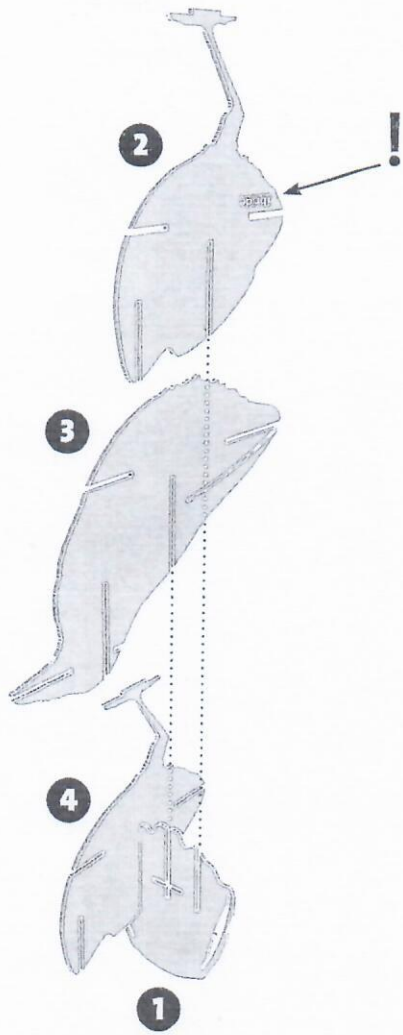

ibride  
caban

5 HOUSE RAVEN | CORBEAU D'INTÉRIEUR

INSTRUCTIONS FOR USE

MADE IN FRANCE | INDOOR ONLY

DIM. 43 X 26 X 12 CM

W W W.  
IBRIDE.FR

-  
ENTRETIEN

Dépoussiérez avec un chiffon sec.