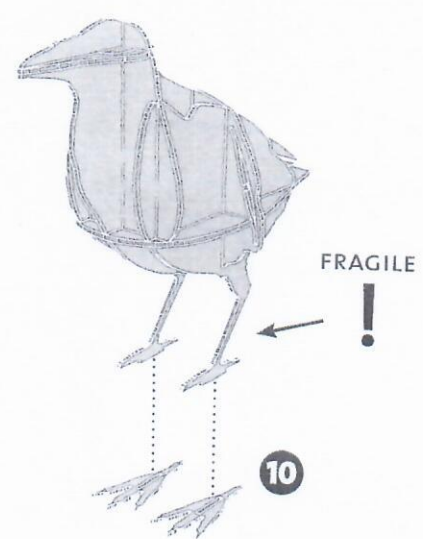

ibride  
caban

5 HOUSE RAVEN | CORBEAU D'INTÉRIEUR

INSTRUCTIONS FOR USE

MADE IN FRANCE | INDOOR ONLY

DIM. 43 X 26 X 12 CM

W W W.  
IBRIDE.FR

-  
ENTRETIEN

Dépoussiérez avec un chiffon sec.