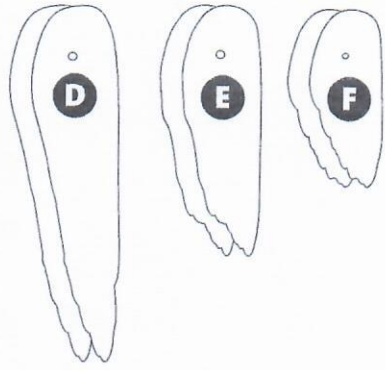

ibride  
caban

5 HOUSE RAVEN | CORBEAU D'INTÉRIEUR

INSTRUCTIONS FOR USE

MADE IN FRANCE | INDOOR ONLY

DIM. 43 X 26 X 12 CM

W W W.  
IBRIDE.FR

-  
ENTRETIEN

Dépoussiérez avec un chiffon sec.