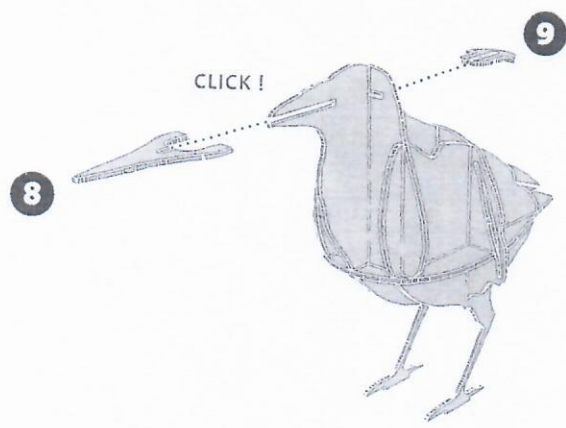

ibride  
caban

5 HOUSE RAVEN | CORBEAU D'INTÉRIEUR

INSTRUCTIONS FOR USE

MADE IN FRANCE | INDOOR ONLY

DIM. 43 X 26 X 12 CM

W W W.  
IBRIDE.FR

-  
ENTRETIEN

Dépoussiérez avec un chiffon sec.